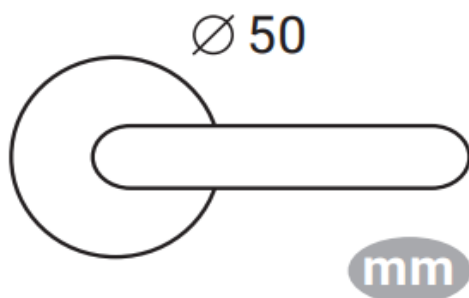

## FICHA TÉCNICA: 710 50 SERIE ALYA MANIVELA CON ROSETA

### CARACTERÍSTICAS

- Juego manillas Alya con roseta redonda
- Manivela y roseta fabricada en Zamak de alta calidad. Para puertas interiores de paso y entradas de uso residencial y público.
- Incluye cuadradillo de 8mm y fijaciones para su instalación.
- Medidas:
- Acabados disponibles: