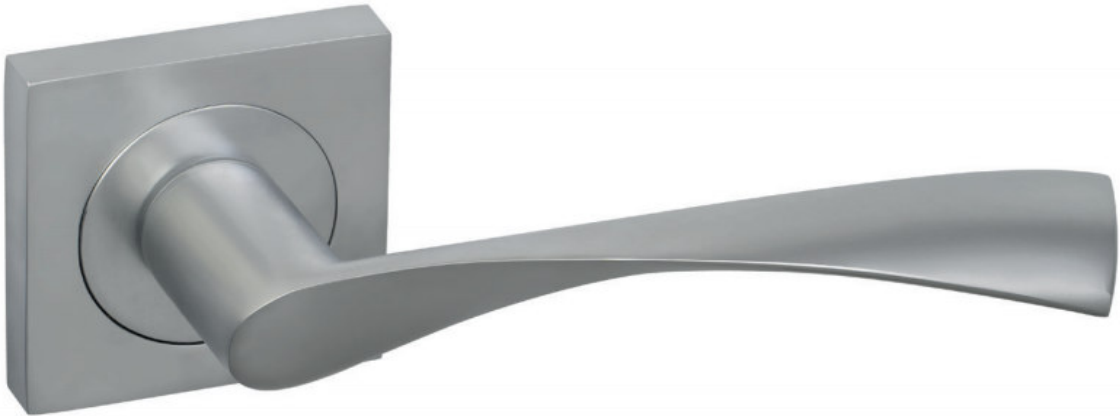

FICHA TÉCNICA: 710 60 SERIE ALYA MANIVELA CON ROSETA

CARACTERÍSTICAS

- Juego manillas Alya con roseta cuadrada
- Manivela fabricada Zamak de alta calidad. Para puertas interiores de paso y entradas de uso residencial y público.
- Incluye cuadradillo de 8mm y fijaciones para su instalación.
- Medidas:
- Acabados disponibles: