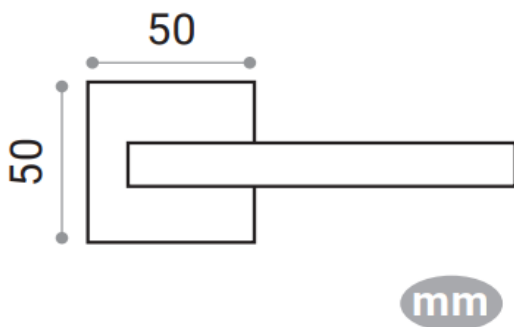

FICHA TÉCNICA: 710 60 SERIE ALYA MANIVELA CON ROSETA

CARACTERÍSTICAS

- Juego manillas Alya con roseta cuadrada
- Manivela fabricada Zamak de alta calidad. Para puertas interiores de paso y entradas de uso residencial y público.
- Incluye cuadradillo de 8mm y fijaciones para su instalación.
- Medidas:
- Acabados disponibles: