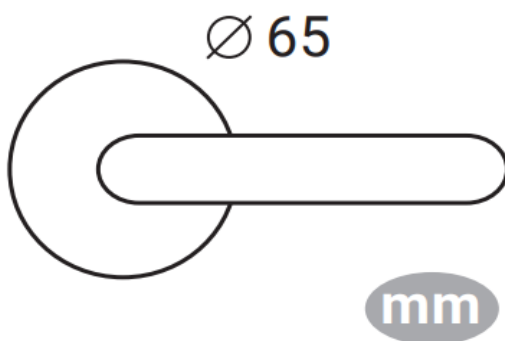

DIVALFER

FICHA TÉCNICA: 710 70 SERIE ALYA MANIVELA CON ROSETA

CARACTERÍSTICAS

- Juego manillas Alya con roseta redonda
- Manivela fabricada Zamak de alta calidad. Para puertas interiores de paso y entradas de uso residencial y público.
- Incluye cuadradillo de 8mm y fijaciones para su instalación.
- Medidas:
- Acabados disponibles: